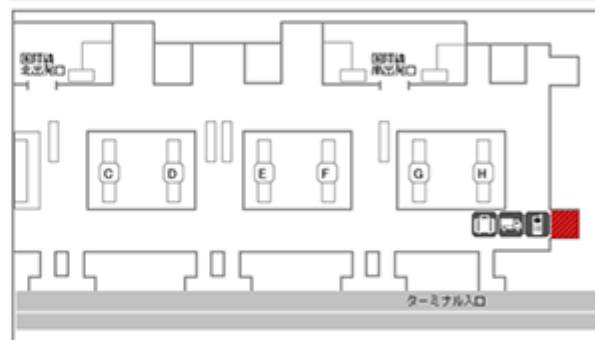

関西国際空港 第1ターミナル出発階（4F）手荷物カウンター

<営業時間> 6：30～22：30

○ 各マークのご案内 ■ JAL ABC出発カウンター
宅配 レンタル携帯電話 手荷物一時預かり

■ 『Bizmo 海外 WiFi ルーター 空港受取サービス』の詳細ページ

<http://www.biz-mo.com/service/airport.html>

■ 『Bizmo 海外 Wi-Fi ルーター』の詳細ページ

<http://www.biz-mo.com/service/bizmowifi.html>

【Bizmo に関するお問合せ】

株式会社 2B：上田・亀田

TEL：03 - 5439 - 6741

HP： <http://www.biz-mo.com/>

【ニュースリリースに関するお問合せ】

株式会社パシフィックネット 経営企画室 川島

TEL:03 - 5730 - 1441