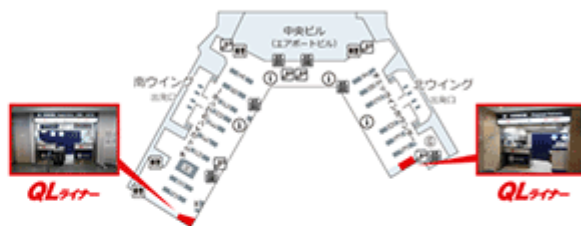

## ✈ 成田国際空港

第1ターミナル：〒282-0011 千葉県成田市三里塚御料牧場1-1  
 第2ターミナル：〒282-8799 千葉県成田市古込1-1

受け取り場所 第1ターミナル南出発階（4F）  
 QLライナーカウンター

第1ターミナル北出発階（4F）  
 QLライナーカウンター

営業時間 6：30～最終便

お申込み期限 出発日2日前の午前中まで

受け取り場所 第2ターミナル北出発階（3F）  
 QLライナーカウンター

### 成田国際空港 第1ターミナル南・北出発階（4F）QLライナーカウンター

<営業時間> 6:30～最終便