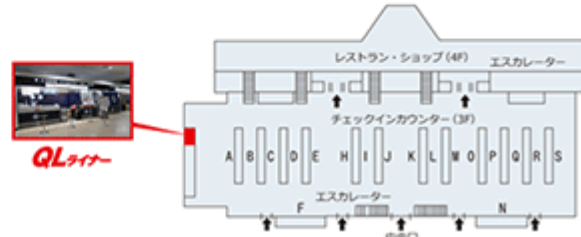

成田国際空港 第2ターミナル北出発階（3F）QLライナーカウンター

<営業時間> 6:30～最終便

✈ 関西国際空港

〒549-0011 大阪府泉南郡田尻町泉州空港中1番地

受け取り場所 第1ターミナル出発階（4F）
JAL ABCカウンター

営業時間 6：30～22：30

お申込み期限 出発日3日前の午前中まで

※現地カウンターでの申し込み、返却はできません